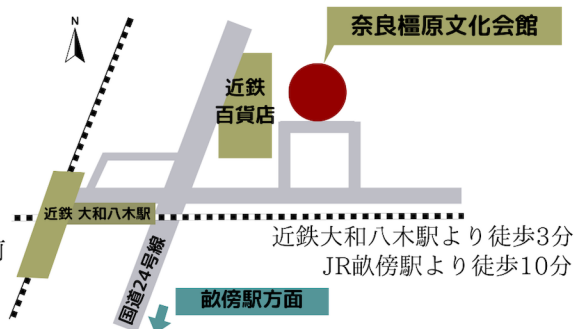

# 奈良県橿原文化会館のご案内

〒634-0005  
 奈良県橿原市北八木町3丁目65-5  
 ☎ 0744-23-2771  
 FAX 0744-25-6801

- ・ご飲食について  
 会場内では、熱中症対策用のお飲み物のみご利用いただけます。
- ・駐車場について  
 会館には駐車場がございません。  
 お車でお越しの場合は、会館周辺の近鉄百貨店駐車場や八木駅前駐車場等のご利用をお願いいたします。（有料）

- 京都より 近鉄京都線及び橿原線  
 特急：橿原神宮前行、賢島方面行・・・50分  
 急行：橿原神宮前行・・・60分  
 天理行（平端乗換）・・・60分
- 大阪：鶴橋より 近鉄大阪線  
 特急：名古屋、賢島方面行・・・25分  
 ※一部の特急は大和八木に停車しません  
 急行：宇治山田、青山町方面行・・・30分  
 ※または快速急行
- 名古屋より 近鉄名古屋線及び大阪線  
 特急：大阪難波方面行・・・110分  
 特急：賢島方面行（伊勢中川乗換）・110分  
 ※一部の特急は大和八木に停車しません