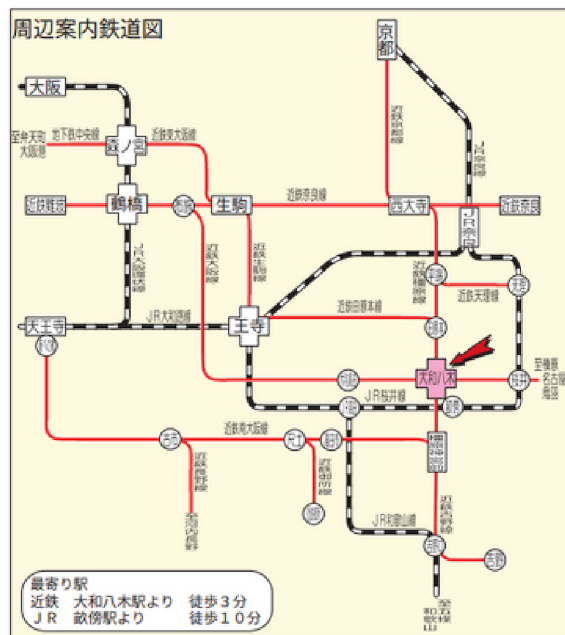

1. 京都より 近鉄京都線及び橿原線
   特急：橿原神宮前行、賢島方面行・・・50分
   急行：橿原神宮前行・・・60分
   天理行（平端乗換）・・・60分
2. 大阪：鶴橋より 近鉄大阪線
   特急：名古屋、賢島方面行・・・25分
   ※一部の特急は大和八木に停車しません
   急行：宇治山田、青山町方面行・・・30分
   ※または快速急行
3. 名古屋より 近鉄名古屋線及び大阪線
   特急：大阪難波方面行・・・110分
   特急：賢島方面行（伊勢中川乗換）・110分
   ※一部の特急は大和八木に停車しません

JR線の場合は、高田駅で近鉄大阪線に乗り換えるか、
畝傍駅より徒歩10分